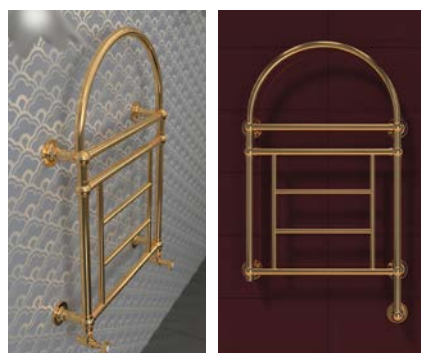

Retró III radiátor 970x675 mm, chróm **1580,40 €**
Retró III radiátor 970x675 mm, zlatý **2461,20 €**
Retró III radiátor 970x675 mm, bronz **2577,60 €**
Retró III electric elektrický radiátor 970x675 mm, chróm **1962,00 €**
Retró III electric elektrický radiátor 970x675 mm, zlatý **2835,60 €**
Retró III electric elektrický radiátor 970x675 mm, bronz **2934,00 €**

Pripojovacie ventily
cena od 187,20 €