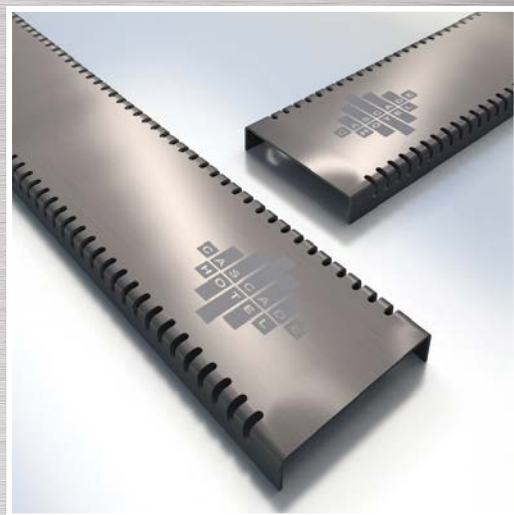

Sprchový žľab CLASSIC s horizontálnou prírubou

Typ	Dĺžka (L)	Rozmer mriežky	Cena s DPH (EUR)
Classic 60	600 mm	550x80 mm	159,80
Classic 80	800 mm	750x80 mm	163,50
Classic 90	900 mm	850x80 mm	170,40
Classic 100	1000 mm	950x80 mm	176,60
Classic 110	1100 mm	1050x80 mm	212,60

- Prietok odpadovej vody 60 l/min.
- Žľab je možné umiestniť do priestoru alebo k stene, s možnosťou doplnenia vertikálnych prírub (Atyp) – doplatok 20 EUR (cena s DPH).
- Žľab je možné objednať so zníženým prevedením sifónu (Atyp) – doplatok 20 € (cena s DPH).

Nerezové sprchové rošty pre Classic:

Manufaktúra

Manufaktúra je individuálne riešenie pre Váš sprchový žľab s možnosťou objednania v akomkoľvek rozmere podľa požiadaviek zákazníka, v kombinácii s vypieskovaním ľubovoľného loga.