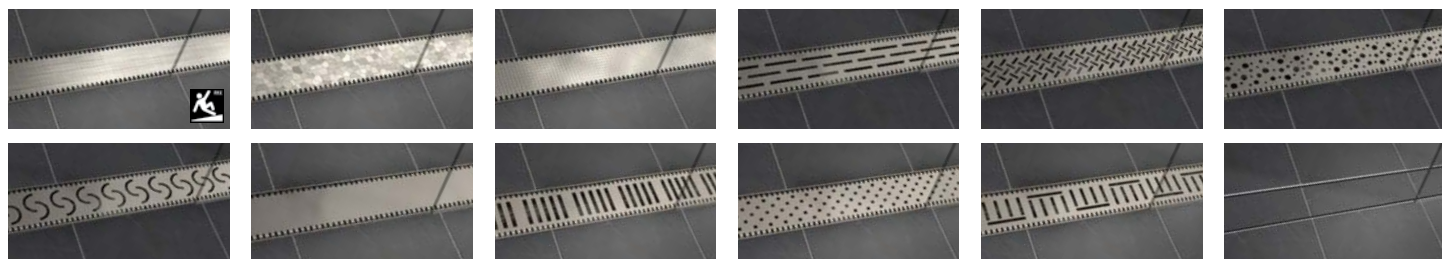

Sprchový žľab CLASSIC s horizontálnou prírubou

Typ	Dĺžka (L)	Rozmer mriežky	Cena s DPH (EUR)
Classic 60	600 mm	550x80 mm	159,80
Classic 80	800 mm	750x80 mm	163,50
Classic 90	900 mm	850x80 mm	170,40
Classic 100	1000 mm	950x80 mm	176,60
Classic 110	1100 mm	1050x80 mm	212,60

- Prietok odpadovej vody 60 l/min.
- Žľab je možné umiestniť do priestoru alebo k stene, s možnosťou doplnenia vertikálnych prírub (Atyp) – doplatok 20 EUR (cena s DPH).
- Žľab je možné objednať so zníženým prevedením sifónu (Atyp) – doplatok 20 € (cena s DPH).

Nerezové sprchové rošty pre Classic:

Manufaktúra

Manufaktúra je individuálne riešenie pre Váš sprchový žľab s možnosťou objednania v akomkoľvek rozmere podľa požiadaviek zákazníka, v kombinácii s vypieskovaním ľubovoľného loga.