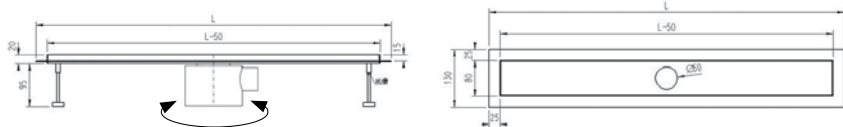

Sprchový žľab CLASSIC s horizontálnou prírubou

Typ	Dĺžka (L)	Rozmer mriežky	Cena s DPH (EUR)
Classic 60	600 mm	550x80 mm	159,80
Classic 80	800 mm	750x80 mm	163,50
Classic 90	900 mm	850x80 mm	170,40
Classic 100	1000 mm	950x80 mm	176,60
Classic 110	1100 mm	1050x80 mm	212,60

- Prietok odpadovej vody 60 l/min.
- Žľab je možné umiestniť do priestoru alebo k stene, s možnosťou doplnenia vertikálnych prírub (Atyp) – doplatok 20 EUR (cena s DPH).
- Žľab je možné objednať so zníženým prevedením sifónu (Atyp) – doplatok 20 € (cena s DPH).

Nerezové sprchové rošty pre Classic:

Manufaktúra

Manufaktúra je individuálne riešenie pre Váš sprchový žľab s možnosťou objednania v akomkoľvek rozmere podľa požiadaviek zákazníka, v kombinácii s vypieskovaním ľubovoľného loga.