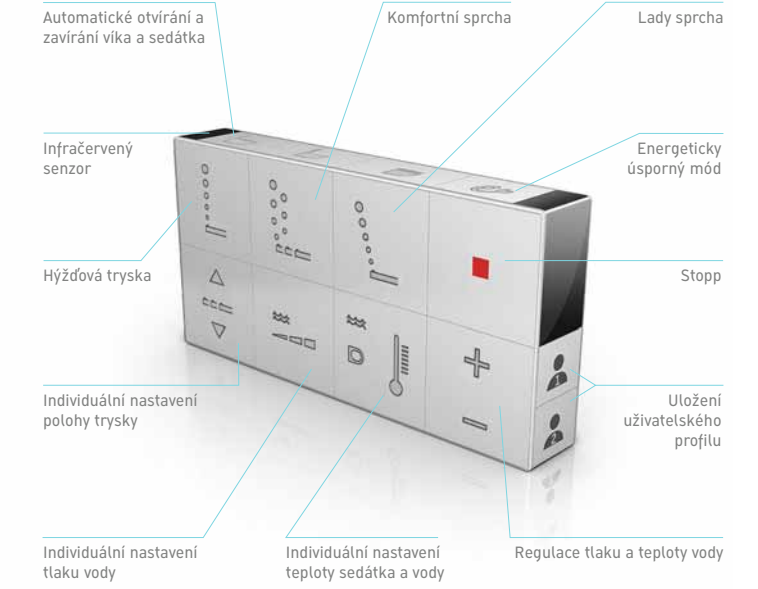

SensoWash®e – bezpečný a energeticky úsporný. Se SensoWash®e doplňuje Duravit svá bidetová sedátka o novou variantu, speciálně určenou pro evropský trh. V této variantě je již v přístroji integrováno jištění odpovídající EN 1717, takže se nabízí zjednodušená montáž. K tomu je sedátko vybaveno funkcemi pro inteligentní zacházení s přírodními zdroji: Aktivováním energeticky úsporného módu se na příštích osm hodin deaktivuje vyhřívání sedátka. Tento proces se opakuje každý den ve stejnou dobu. Takže může být vyhřívání sedátka pohodlně přes noc vypnuto. Teplá voda je ohřívána až v případě potřeby, zato ale v požadovaném množství. Ještě většího komfortu než doposud je dosaženo již v dodávce obsaženou výměnnou sprchovou hlavici se speciálním jemným proudem.

NOVÉ!