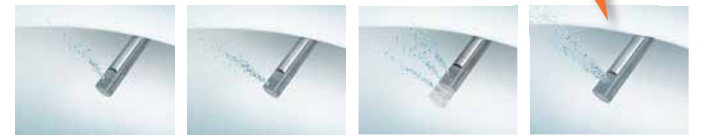

SensoWash®e – bezpečný a energeticky úsporný. Se SensoWash®e doplňuje Duravit svá bidetová sedátka o novou variantu, speciálně určenou pro evropský trh. V této variantě je již v přístroji integrováno jištění odpovídající EN 1717, takže se nabízí zjednodušená montáž. K tomu je sedátko vybaveno funkcemi pro inteligentní zacházení s přírodními zdroji: Aktivováním energeticky úsporného módu se na příštích osm hodin deaktivuje vyhřívání sedátka. Tento proces se opakuje každý den ve stejnou dobu. Takže může být vyhřívání sedátka pohodlně přes noc vypnuto. Teplá voda je ohřívána až v případě potřeby, zato ale v požadovaném množství. Ještě většího komfortu než doposud je dosaženo již v dodávce obsaženou výměnnou sprchovou hlavici se speciálním jemným proudem.

NOVÉ!