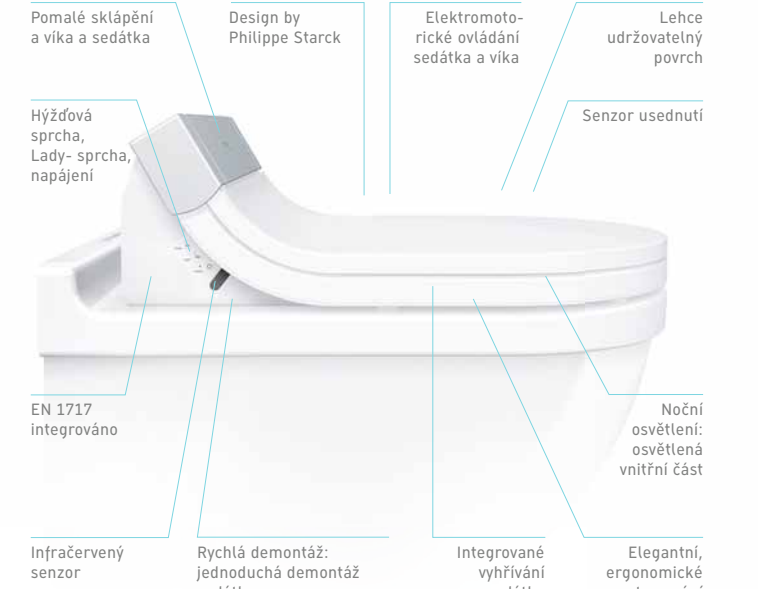

SensoWash®e – bezpečný a energeticky úsporný. Se SensoWash®e doplňuje Duravit svá bidetová sedátka o novou variantu, speciálně určenou pro evropský trh. V této variantě je již v přístroji integrováno jištění odpovídající EN 1717, takže se nabízí zjednodušená montáž. K tomu je sedátko vybaveno funkcemi pro inteligentní zacházení s přírodními zdroji: Aktivováním energeticky úsporného módu se na příštích osm hodin deaktivuje vyhřívání sedátka. Tento proces se opakuje každý den ve stejnou dobu. Takže může být vyhřívání sedátka pohodlně přes noc vypnuto. Teplá voda je ohřívána až v případě potřeby, zato ale v požadovaném množství. Ještě většího komfortu než doposud je dosaženo již v dodávce obsaženou výměnnou sprchovou hlavici se speciálním jemným proudem.

NOVÉ!