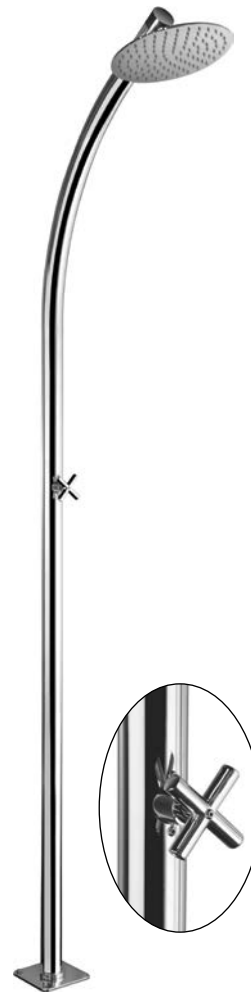

**SC 01**  
**24,20 €**  
 36,20 €  
 Sprchový set  
 Basic UK,  
 ručná sprška  
 3-polohová,  
 hadica 150 cm,  
 držiak

**SC 02**  
**35,70 €**  
 53,60 €  
 Sprchový set  
 Moon,  
 ručná sprška  
 3-polohová,  
 hadica 150 cm,  
 držiak

**SC C 209**  
34,80 €  
52,10 €

Sprchová súprava Linear,  
ručná sprcha 1-polohová,  
hadica 150 cm,  
tyč (66 cm)

**SC C 213**  
60,90 €  
91,30 €

Sprchová súprava India,  
ručná sprcha LED  
1-polohová, hadica 150 cm,  
tyč (74 cm)

**SC 055**  
14,90 €  
22,40 €

Sprchová tyč,  
Ø 25 mm  
(64 cm)

**SC 050**  
27,10 €  
40,70 €

Sprchová tyč,  
Elly (75 cm)

**SC 156**  
64,10 €  
96,10 €

Sprchová tyč + madlo,  
Ø 25 mm (74 cm)

**SC 204**  
87,00 €  
130,50 €

Nástenný komplet  
Totem, 5-polohový  
(90 cm)

**SC CL4000**  
990,00 €  
1485,00 €

Sprcha k bazénu INOX,  
bez zmiešavania,  
jeden prívod vody,  
výška 215 cm

**SC CL5000**  
1190,00 €  
1785,00 €

Sprcha k bazénu INOX,  
so zmiešavacou  
pákovou batériou,  
výška 208 cm