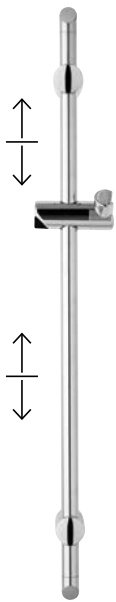

**SC 01**  
**24,20 €**  
 36,20 €  
 Sprchový set  
 Basic UK,  
 ručná sprška  
 3-polohová,  
 hadica 150 cm,  
 držiak

**SC 02**  
**35,70 €**  
 53,60 €  
 Sprchový set  
 Moon,  
 ručná sprška  
 3-polohová,  
 hadica 150 cm,  
 držiak

**SCD 115**  
**5,10 €**  
 7,60 €  
 Ručná sprška  
 Tetis,  
 3-polohová

**SCD 108**  
**17,30 €**  
 25,90 €  
 Ručná sprška  
 Best,  
 5-polohová

**SCD 107**  
**15,80 €**  
 23,70 €  
 Ručná sprška  
 Rain,  
 3-polohová

**SCD 124**  
**14,80 €**  
 22,20 €  
 Ručná sprška  
 Diesis Multy,  
 4-polohová

**SCD 119**  
**25,90 €**  
 38,90 €  
 Ručná sprška  
 One Led,  
 1-polohová

**SCD 111**  
**9,90 €**  
 14,80 €  
 Ručná sprška  
 One,  
 1-polohová

**SC 152**  
25,60 €  
38,50 €

Sprchová tyč Oscar,  
Ø 25 mm, nastaviteľná  
dĺžka uchytienia,  
(83 cm)

**SC C 231**  
48,80 €  
73,20 €

Sprchová súprava Oscar,  
ručná sprška 4-polohová,  
hadica 150 cm,  
nastaviteľná tyč (83 cm)