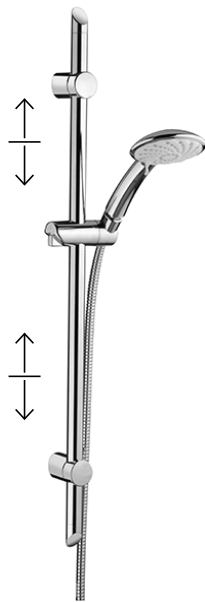

**SCD 124**  
**14,80 €**  
 22,20 €  
 Ručná sprška  
 Diesis Multy,  
 4-polohová

**SCD 119**  
**25,90 €**  
 38,90 €  
 Ručná sprška  
 One Led,  
 1-polohová

**SCD 111**  
**9,90 €**  
 14,80 €  
 Ručná sprška  
 One,  
 1-polohová

**SC 152**  
25,60 €  
38,50 €

Sprchová tyč Oscar,  
Ø 25 mm, nastaviteľná  
dĺžka uchytienia,  
(83 cm)

**SC C 231**  
48,80 €  
73,20 €

Sprchová súprava Oscar,  
ručná sprška 4-polohová,  
hadica 150 cm,  
nastaviteľná tyč (83 cm)

**SC C 209**  
34,80 €  
52,10 €

Sprchová súprava Linear,  
ručná sprcha 1-polohová,  
hadica 150 cm,  
tyč (66 cm)

**SC C 213**  
60,90 €  
91,30 €

Sprchová súprava India,  
ručná sprcha LED  
1-polohová, hadica 150 cm,  
tyč (74 cm)

**SC 055**  
14,90 €  
22,40 €

Sprchová tyč,  
Ø 25 mm  
(64 cm)

**SC 050**  
27,10 €  
40,70 €

Sprchová tyč,  
Elly (75 cm)

**SC 156**  
64,10 €  
96,10 €

Sprchová tyč + madlo,  
Ø 25 mm (74 cm)

**SC 204**  
87,00 €  
130,50 €