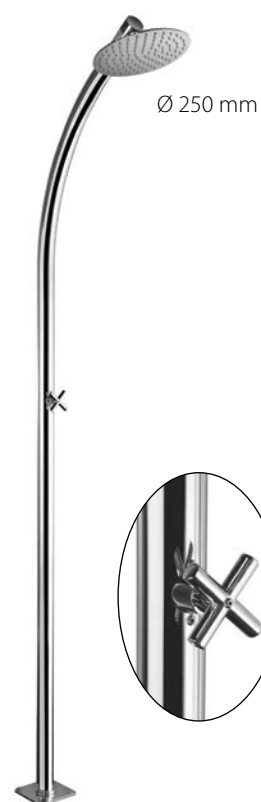

Ručná sprška One, 1-polohová  
MOC cena: 22,80 €

SC 152

23,10 €

Sprchová tyč Oscar,  
Ø 25 mm, nastaviteľná  
dĺžka uchytania, 83 cm  
MOC cena: 36,00 €

SC C 231

43,80 €

Sprchová súprava Oscar,  
ručná sprška 4-polohová,  
hadica 150 cm,  
nastaviteľná tyč 83 cm  
MOC cena: 98,40 €

SC C 209

31,20 €

Sprchová súprava Linear,  
ručná sprška 1-polohová,  
hadica 150 cm, tyč 66 cm  
MOC cena: 69,60 €

SC C 213

54,70 €

Sprchová súprava India,  
ručná sprška LED 1-polohová,  
hadica 150 cm, tyč 74 cm  
MOC cena: 117,60 €

SC 050

24,90 €

Sprchová tyč Elly,  
75 cm  
MOC cena: 39,60 €

SC 204

78,20 €

Nástenný komplet Totem,  
5-polohový 90 cm  
MOC cena: 210,00 €

SC CL4000

922,90 €

Sprcha k bazénu INOX,  
bez zmiešavania, jeden prívod vody,  
výška 215 cm  
MOC cena: 1848,00 €

SC CL5000

1108,40 €

Sprcha k bazénu INOX,  
so zmiešavacou pákovou batériou,  
výška 208 cm  
MOC cena: 2208,00 €