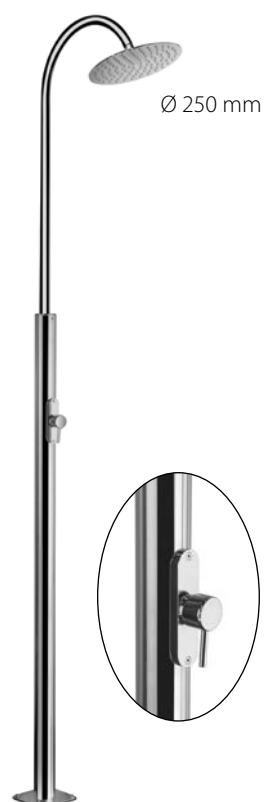

Ručná sprška One, 1-polohová  
MOC cena: 22,80 €

SC 152

23,10 €

Sprchová tyč Oscar,  
Ø 25 mm, nastaviteľná  
dĺžka uchytania, 83 cm  
MOC cena: 36,00 €

SC C 231

43,80 €

Sprchová súprava Oscar,  
ručná sprška 4-polohová,  
hadica 150 cm,  
nastaviteľná tyč 83 cm  
MOC cena: 98,40 €

SC C 209

31,20 €

Sprchová súprava Linear,  
ručná sprška 1-polohová,  
hadica 150 cm, tyč 66 cm  
MOC cena: 69,60 €

SC C 213

54,70 €

Sprchová súprava India,  
ručná sprška LED 1-polohová,  
hadica 150 cm, tyč 74 cm  
MOC cena: 117,60 €

SC 050

24,90 €

Sprchová tyč Elly,  
75 cm  
MOC cena: 39,60 €

SC 204

78,20 €

Nástenný komplet Totem,  
5-polohový 90 cm  
MOC cena: 210,00 €

SC CL4000

922,90 €

Sprcha k bazénu INOX,  
bez zmiešavania, jeden prívod vody,  
výška 215 cm  
MOC cena: 1848,00 €

SC CL5000

1108,40 €

Sprcha k bazénu INOX,  
so zmiešavacou pákovou batériou,  
výška 208 cm  
MOC cena: 2208,00 €