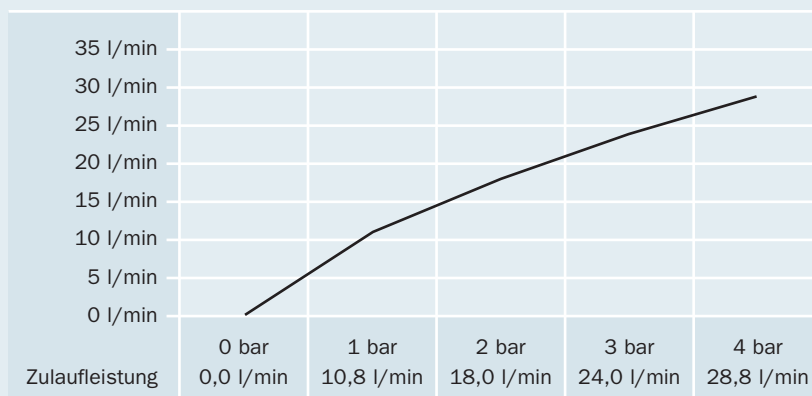

Für ein Höchstmaß an Genuss und Entspannung in der Badewanne ist neben dem Liegekomfort auch die Eintauchtiefe des Körpers entscheidend. Diese kann mit dem Kaldewei COMFORT-LEVEL und COMFORT-LEVEL PLUS während des Badens jederzeit nach persönlichen Vorlieben reguliert werden. Einfach durch leichtes Drehen eines Hebels – ohne dass dabei der eigentliche Ablauf betätigt wird.

reddot

COMFORT-LEVEL, niedriger Wasserstand

DER COMFORT-LEVEL PLUS.

Der COMFORT-LEVEL PLUS ist eine innovative Weiterentwicklung des COMFORT-LEVELS und bietet noch mehr Komfort beim Baden:

- integrierte Füllfunktion
- zusätzliche Armatur zum Befüllen der Badewanne nicht erforderlich
- COMFORT-LEVEL PLUS reicht trotz seiner zusätzlichen Funktion nur wenige Millimeter mehr ins Wannenninnere als eine Standard-Garnitur

Niedriger Wasserstand: Hebel seitlich
Hoher Wasserstand: Hebel oben

Integrierte Füllfunktion

TECHNISCHE DATEN:

Der COMFORT-LEVEL und COMFORT-LEVEL PLUS erfüllen die Anforderungen der DIN EN 274 – Ablaufgarnituren für Sanitärausstattungsgegenstände.

Ablaufleistung (beide Varianten):
0,85 l/s bei 300 mm Anstauhöhe

Überlaufleistung (beide Varianten):
0,6 l/s bei 60 mm Anstauhöhe

Zulaufleistung
(nur COMFORT-LEVEL PLUS):
24 l/min bei 3 bar
(weitere Werte siehe Diagramm)