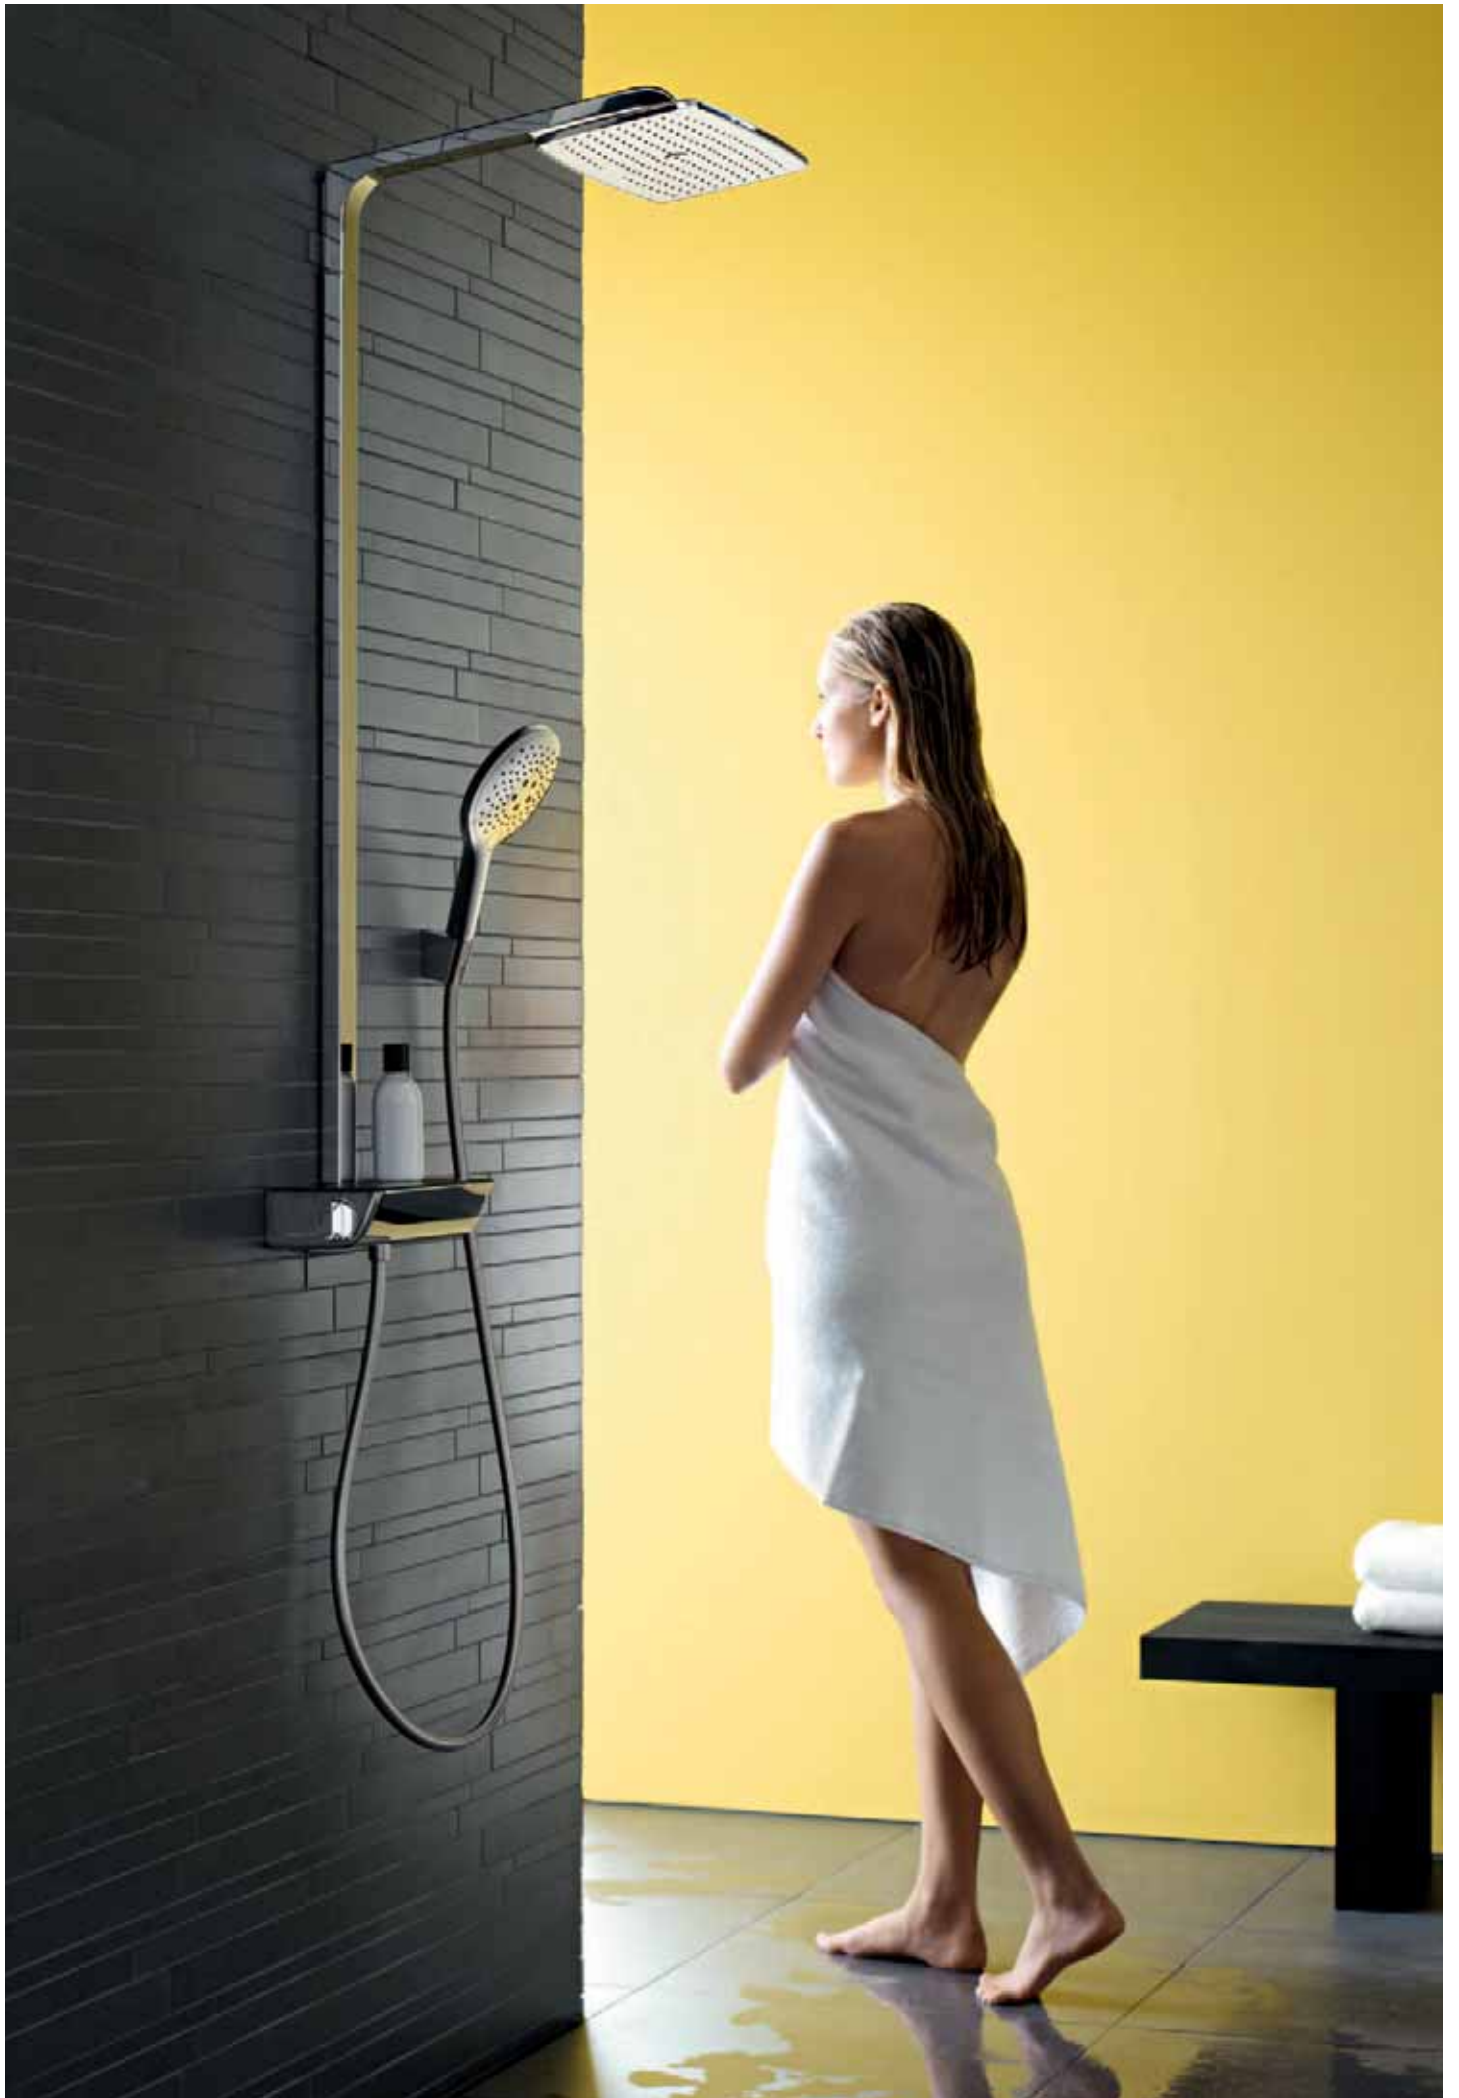

Focus® 100

Páková umyvadlová baterie
31607, -000

Focus® 70

Páková baterie pro umývátko
31730, -000

**Z celé Vaší koupelny
vytvořte svoji ComfortZone.**

Komfort znamená mít možnost volby.

S těmito kombinačními prvky určenými pro vanu a sprchu vytvoříte svoji koupelnu snů.