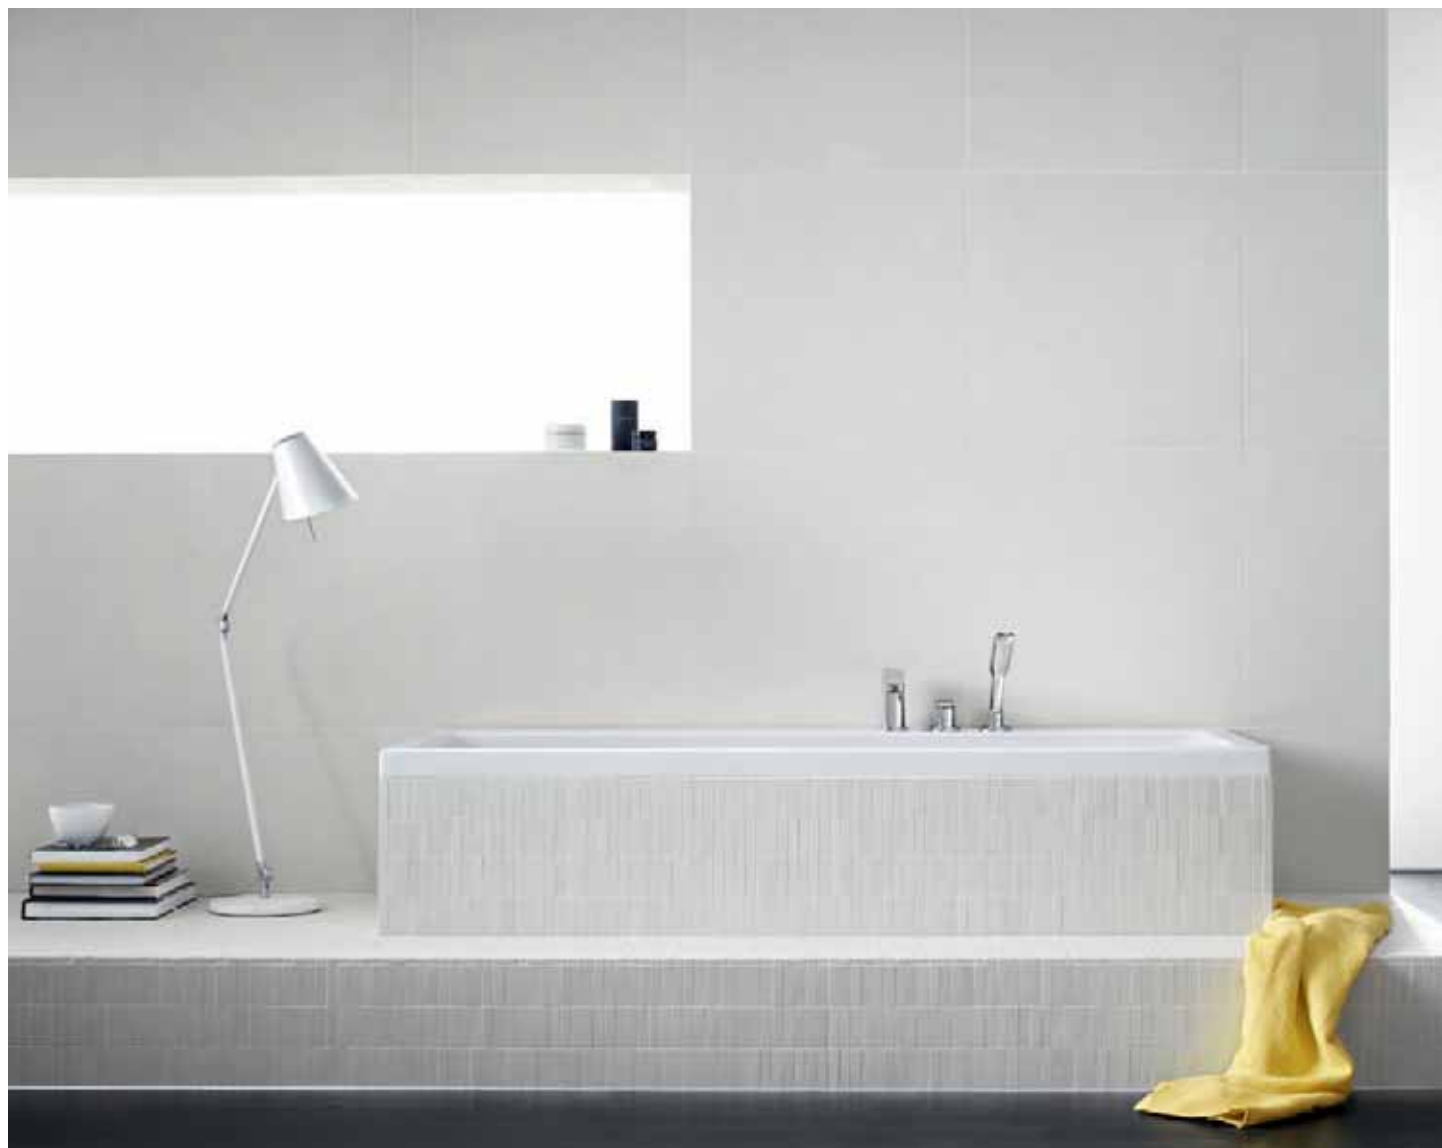

Focus® 100

Páková umyvadlová baterie
31607, -000

Focus® 70

Páková baterie pro umývátko
31730, -000

**Z celé Vaší koupelny
vytvořte svoji ComfortZone.**

Komfort znamená mít možnost volby.

S těmito kombinačními prvky určenými pro vanu a sprchu vytvoříte svoji koupelnu snů.